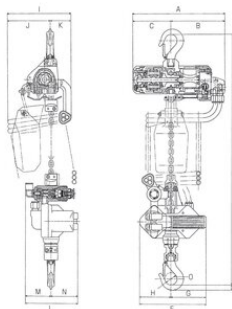

Technical data

Код товара	Код	WLL ton	Lifting height m	Number of falls	Lifting speed without load m/min	Air consumption lifting (l/sec)	Lowering speed with load m/min	Lifting speed with max.load m/min	A mm	B mm	C mm	D mm	E mm	F mm	G mm	H mm	I mm	J mm	K mm	L mm	M mm	N mm	O mm	Вес kg
-	TCR-125ME	0,125	3	1	16	11,7	14	10	286	174	112	837	15	194	102	92	184	13	61	152	74	78	36	11
16.30TCR-250ME	TCR-250ME	0,25	3	1	16,7	11,7	16,5	8	286	174	112	837	15	194	102	92	184	123	61	152	74	78	36	11