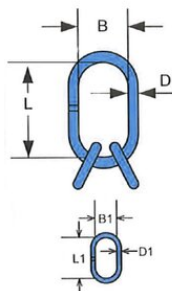

Master link assemblies 3-4-I, grade 100

Product information

Masterlink for 3- and 4-leg chain sling assemblies.

The chain is attached with grade 100 connecting link.

... [Read more](#)

Marking: CE-marked

Safety factor: 4:1

Класс: 10

Master link assemblies 3-4-I, grade 100

Blueprint

Technical data

Код товара	WLL ton	For chain, 3-4-leg mm	WLL 45- 60° ton	D mm	B mm	L mm	L1 mm	D1 mm	B1 mm	Вес kg
42050097F	3	6	2,25	19	75	135	84	13	25	1,1
42050098F	5,3	8	3,75	23	90	160	70	16,5	35	2,2
42050085F	8	10	6	27	100	180	85	19	40	3,4
42050093F	14	13	10	33	110	200	115	23	50	6,1
42050094F	21	16	15	36	140	260	140	27	65	9,9
42050095F	33,6	20	24	50	190	350	150	33	70	26,5
42050096F	40	22	30	50	190	350	180	36	100	32,8