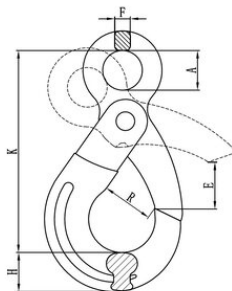

Eye self-locking hook, grade 80

Product information

The hook locks automatically when lifting starts.

... [Read more](#)

Marking: According to standard, CE-marked
Standard: EN 1677-3

Safety factor: 4:1
Класс: 8

Eye self-locking hook, grade 80

Blueprint

Technical data

Код товара	WLL ton	EWL mm	For chain Ø mm	K mm	H mm	E mm	F mm	R mm	A mm	Bec kg
42040246F	1,12	110	6	109,5	20,5	28	10	28	22	0,5
42040247F	2	136	7/8	136,5	27	34	11	33	24,5	0,8
42040238F	3,15	171	10	165,5	30	44	11	43	32	1,43
42040239F	5,3	208	13	208	40	52	15	51,5	40	2,86
42040240F	8	257	16	252,5	51	60	19	61	56	5,64
42040241F	12,5	275	20	268,5	51	81	20	84	62,5	7,6
42040242F	15	320	22	312	67,5	82	24	77,5	70	13
42040243F	21,2	363	26	360	74,5	110	28	96,5	80,5	18
42040244F	31,5	472	32	465	93,5	168	38	140,5	104,5	44,5