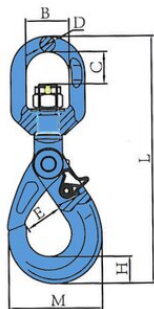

Eye self-locking hook with swivel, grade 100

Product information

Due to the swivel the hook is easy to align into the wanted direction. The hook locks automatically when lifting starts.

... [Read more](#)

Marking: CE-marked

Safety factor: 4:1

Класс: 10

Eye self-locking hook with swivel, grade 100

Blueprint

Technical data

Код товара	WLL ton	For chain Ø mm	B mm	C mm	D mm	E mm	H mm	M mm	L mm	Бес kg
42050195F	1,4	6	32	23	11	28	20	70	184	0,6
42050197F	2,5	8	36	28	13	35	26	90	229	1,1
42050569F	4	10	42	35	15	45	30	108	269	2
42050566F	6,7	13	50	40	17	53	40	138	330	4
42050567F	10	16	61	56	21	62	50	170	413	6,8
42050568F	16	20	72	62	26	76	62	192	463	12,5
42050583F	19	22	97	95	33	80	63	-	553	19,4