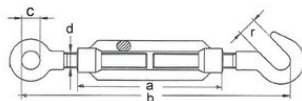

## Turnbuckles DIN 1480 eye-hook

### Technical data

Код товара	Length range	Thread	a mm	b mm	c mm	d mm	r mm	Bec kg	Packing Qty.
47070048F	156-236	6	110	156 – 236	8	6	8	0,095	10
47070049F	160-240	8	110	160 – 240	10	8	11	0,165	10
47070050F	170-263	10	125	170 – 263	13	10	14	0,29	10
47070051F	201-285	12	125	201 – 285	17	12	16	0,43	10
47070052F	222-322	14	140	222 – 322	17	14	18	0,62	10
47070053F	259-377	16	170	259 – 377	19	16	19	0,92	10
47070054F	307-445	20	200	307 – 445	24	20	20	1,63	5
47070055F	342-496	22	220	342 – 496	27	22	26	2,2	2
47070056F	377-561	24	255	377 – 561	27	24	26	3	2
47070057F	391-570	30	255	391 – 570	31	30	33	4,6	1