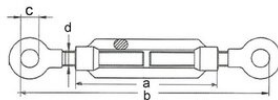

Turnbuckles DIN 1480 eye-eye

Product information

Commercial quality turnbuckles for all kind of use.

[... Read more](#)

Turnbuckles DIN 1480 eye-eye

Blueprint

Technical data

Код товара	Length range	Thread	a mm	b mm	c mm	d mm	Bec kg	Packing Qty.
47070027F	156-236	6	110	156 – 236	8	6	0,095	10
47070028F	160-240	8	110	160 – 240	10	8	0,165	10
47070029F	170-263	10	125	170 – 263	13	10	0,29	10
47070030F	201-285	12	125	201 – 285	17	12	0,43	10
47070031F	222-322	14	140	222 – 322	17	14	0,62	10
47070032F	259-377	16	170	259 – 377	19	16	0,92	10
47070033F	307-445	20	200	307 – 445	24	20	1,63	5
47070034F	342-496	22	220	342 – 496	27	22	2,2	2
47070035F	377-561	24	255	377 – 561	27	24	3	2
47070036F	391-570	30	255	391 – 570	31	30	4,6	1