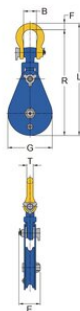

Скоба такелажная 8-501

Product information

Скоба такелажная доступна в вариантах от 2 до 8 тонн и совместима с канатами от 8 до 19 мм. Поставляется с бронзовыми втулками.

Номер партии, соответствующий сертификату, позволяет легко идентифицировать. Изготовлен в соответствии с требованиями A: ... [Read more](#)

Material: Высокопрочная сталь

Marking: Номер партии, размер каната и ограничение рабочей нагрузки

Finish: Окрашена желтым и синим

Safety factor: 4:1

Скоба такелажная 8-501

Blueprint

Technical data

Код товара	Rope Ø range mm	WLL ton	Sheave dia. inch	Bearing	B mm	E mm	F mm	G mm	L mm	R mm	T mm	Бec kg
46100021B	8-10	2	3	BB	19	64	11	75	228	217	11	2
46100022B	10-13	4	4,5	BB	34	82	19	108	355	336	19	6
46100023B	16-19	8	6	BB	64	112	32	152	483	451	32	13