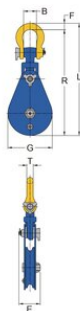

Скоба такелажная 8-501

Product information

Скоба такелажная доступна в вариантах от 2 до 8 тонн и совместима с канатами от 8 до 19 мм. Поставляется с бронзовыми втулками.

Номер партии, соответствующий сертификату, позволяет легко идентифицировать. Изготовлен в соответствии с требованиями A: ... [Read more](#)

Material: Высокопрочная сталь

Marking: Номер партии, размер каната и ограничение рабочей нагрузки

Finish: Окрашена желтым и синим

Safety factor: 4:1

Скоба такелажная 8-501

Blueprint

Technical data

Код товара	Rope Ø range mm	WLL ton	Sheave dia. inch	Bearing	B mm	E mm	F mm	G, mm	L mm	Rmm mm	T mm	Вес kg
46100021B	8-10	2	3	BB mm	19	64	11	75	228	217	11	2
46100022B	10-13	4	4,5	BB mm	34	82	19	108	355	336	19	6
46100023B	16-19	8	6	BB mm	64	112	32	152	483	451	32	13