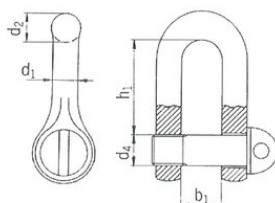

### Product information

Electro galvanized shackles approved for lifting.

... [Read more](#)

---

**Marking:** CE-marked

**Safety factor:** 5:1

## Electro galvanized shackles with locking DIN 82101

### Technical data

Код товара	WLL ton	Packing	d4 mm	b1 mm	d1 mm	d2 mm	h1 mm	Бес kg
46080001F	0,4	25	10	14	8	19	30	0,097
46080023F	0,6	25	12	17	10	21	36	0,18
46080025F	1	25	16	21	13	23	49	0,3
46080027F	1,6	25	20	27	17	26	61	0,57
46080029F	2	1	22	30	19	29	67	0,98
46080031F	2,5	1	24	33	21	33	73	1,3
46080032F	3	1	27	38	24	37	84	1,85
46080035F	4	1	30	42	27	41	91	2,53
46080030F	5	1	36	47	30	45	111	4
46080037F	6	1	39	53	34	55	120	5,3
46080038F	8	1	45	60	38	60	140	7,9
46080024F	10	1	48	66	42	65	147	10
46080026F	16	1	60	81	52	75	185	19,2
46080028F	20	1	68	90	58	80	211	28
46080030F	25	1	72	100	63	-	221	34
46080033F	32	1	80	110	70	-	246	49
46080034F	40	1	90	125	80	-	276	75