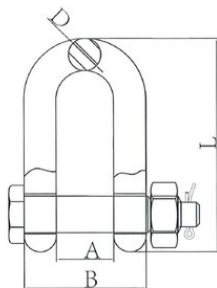

### Product information

Can be added directly to a lifting chain without a connection link.

[... Read more](#)

---

**Marking:** CE-marked

**Safety factor:** 4:1

### Technical data

Код товара	WLL ton	For chain Ø mm	A mm	B mm	D mm	L mm	Bec kg
46010098F	2	7/8	15	32	9	56	0,14
46010095F	3,15	10	21	43	11,5	71	0,27
46010096F	5,3	13	25	51	14,5	91	0,5
46010097F	8	16	30,5	67	17,5	111	0,89