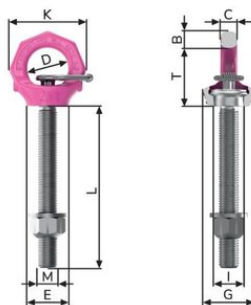

Lifting Eye Starpoint VRS-F with variable length

Product information

- 360° adjustable in force direction
- several times higher WLL than the DIN 580 eye bolt
- Easy-Fit-Key for easy assembly and disassembly

... [Read more](#)

Safety factor: 4:1

Lifting Eye Starpoint VRS-F with variable length

Blueprint

Technical data

Код товара	WLL	B mm	C mm	D mm	E mm	G mm	I mm	K mm	L mm	M mm	N mm	T mm
-	0,4	11	9	25	25	30	16,3	47	16-70	M10	6	35
-	0,75	13	10	30	30	34	19,8	56	18-150	M12	8	42
11.408600272-035	1,5	15	13	35	36	40	23,5	65	35	M16	10	49
11.408600272-120	1,5	15	13	35	36	40	23,5	65	120	M16	10	49
-	1,5	15	13	35	36	40	23,5	65	24-120	M16	10	49
11.408600273-120	2,3	17	16	40	41	50	29,3	76	120	M20	12	58
11.408600273-160	2,3	17	16	40	41	50	29,3	76	160	M20	12	58
-	2,3	17	16	40	41	50	29,3	76	30-160	M20	12	58
-	3,2	20	19	49	51	60	35	92	36-140	M24	14	70
-	4,5	26	24	60	66	75	44	114	45-190	M30	17	87