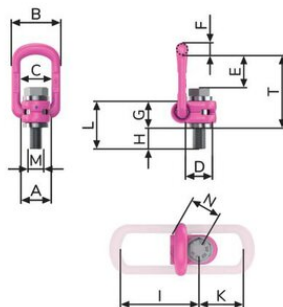

Lifting Eye RUD VLBG

Product information

- Captive but exchangeable RUD-Bolt
- Bracket adjustable in force direction
- Comprehensive range of threads

... [Read more](#)

Safety factor: 4:1

Lifting Eye RUD VLBG

Blueprint

Technical data

Код товара	Код	WLL ton	A mm	B mm	C mm	D mm	E mm	F mm	G mm	H mm	I mm	K mm	L mm	M mm	N mm	T mm	Bec kg
-	VLBG-M14	1,2	33	56	36	30	39	13,5	36	21	86	47	57	M14	38	85	0,52
-	VLBG-M18	2	50	82	54	45	55	16,5	43	27	113	64	70	M18	48	110	1,3
06.LBG2	VLBG-M22	2,5	50	82	54	45	54	16,5	43	33	113	64	75	M22	48	110	1,31
06.VLBG24	VLBG-M27	4	60	103	65	60	69	22,5	61	39	151	80	100	M27	67	147	3,07