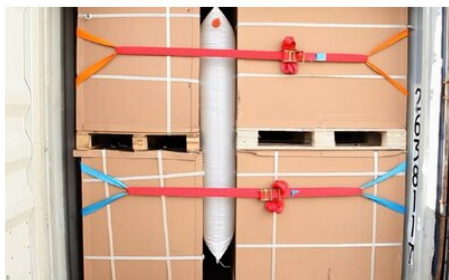

## System do mocowania w kontenerach Block-Load 8000

### Informacja o produkcie

System blokujący na końcu załadunku dla kontenerów suchych.

Zaprojektowana w celu zabezpieczenia transportu każdego rodzaju opakowań w najprostszy i najbardziej efektywny sposób. Posiada certyfikat FORANKRA i jest zgodna z normami IMO (Międzynarodowej Organizacji Morskiej).

Ten system mocujący jest odpowiedni do transportu materiałów niebezpiecznych. Opcjonalnie: zestaw 4 magnesów ułatwiających instalację systemu. Sprzedawany oddzielnie.

**Długość mm:** Taśmy pionowe 5200 Taśma pozioma 2500