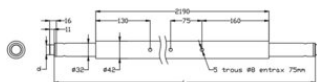

### Informacja o produkcie

Zakończenie o średnicy 24 mm oraz 19 mm w jednym, dzięki czemu belka jest kompatybilna z uniwersalną listwą mocującą, listwą kombi oraz Airline. Drażek stalowy do zastosowania przy blokowaniu ładunku.

### Dane techniczne

Nr artykułu	Zdolność mocująca daN	Szerokość mm mm	Długość mm	Waga
23020016F	400	42	2020-2400	7,184
23020017F	400	42	2380-2760	8