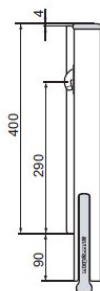

Słupek przedni prawy 4000XF 400mm

Informacja o produkcie

Słupek przedni prawy Armaton 4000 XF o wysokości 400 mm to element systemu słupków platformowych zaprojektowany z myślą o maksymalnym wykorzystaniu ładowności pojazdów o dopuszczalnej masie do 6000 kg. Dzięki zoptymalizowanej wadze stanowi idealne rozwiązanie dla zabudów wymagających jednocześnie wysokiej wytrzymałości i stabilności.

Produkt wyróżnia się ergonomiczną konstrukcją oraz łatwością obsługi, co znacząco usprawnia codzienną pracę przy załadunku i rozładunku. Zastosowany mechanizm uchwytu o zakresie ruchu 160° zwiększa komfort użytkowania, a dodatkowo sam uchwyt może być wymieniany.

Materiał: Aluminium

Słupek przedni prawy 4000XF 400mm

Rysunek techniczny

Dane techniczne

Nr artykułu	Model	Waga kg
35070005F	Front pillar right 4000XF 400mm	0,86