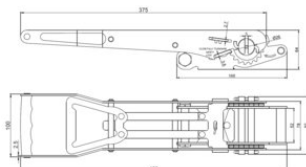

Napinacz Ergo 50mm LC 2500 daN 403x100mm

Informacja o produkcie

Wysokiej jakości napinacz Super Ergo 50mm do pasów transportowyc ... [Read more](#)

Materiał: Stal

Zakończenie: Srebrny, ocynk

Napinacz Ergo 50mm LC 2500 daN 403x100mm

Rysunek techniczny

Dane techniczne

Nr artykułu	Zdolność mocująca daN	Min. siła zrywająca t ton	Długość mm	Szerokość mm mm	Szerokość pasa mm	STF daN	Wymiar mm
210100350	2 500	5	403	100	50	600	403x100