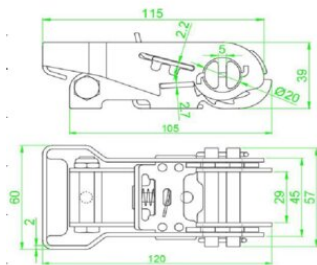

Materiał: Stal

Znakowanie: zgodnie z normą, zgodnie z normą

Zakończenie: Żółty, ocynk

standard: EN 12195-2

Napinacz AISI 304 25mm LC 1000 daN 119x60mm

Rysunek techniczny

Dane techniczne

Nr artykułu	Zdolność mocująca daN	Min. siła zrywająca t	Szerokość pasa mm
210101230	1 000	0,2	25