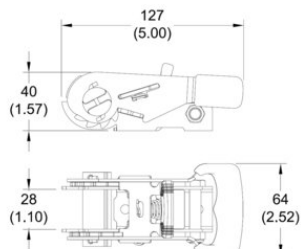

Materiał: Stal

Znakowanie: zgodnie z normą, zgodnie z normą

Zakończenie: Srebrny, ocynk

standard: EN 12195-2

Napinacz Comfort Line 25mm LC 750 daN 127x64mm

Rysunek techniczny

Dane techniczne

Nr artykułu	Zdolność mocująca daN	Min. siła zrywająca t ton	Szerokość pasa mm	STF daN	Wymiar mm
210101000	750	1,5	25	150	127x64