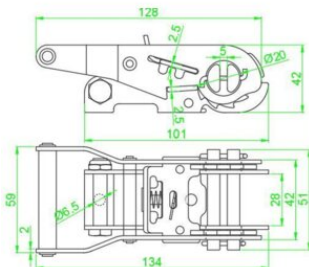

## Napinacz 25mm LC 750 daN 134x59mm

---

### Informacja o produkcie

Wysokiej jakości napinacz z szeroką rączką 25mm do pasów transpor ... [Read more](#)

---

**Materiał:** Stal

**Znakowanie:** zgodnie z normą, zgodnie z normą

**Zakończenie:** Żółty, ocynk

## Napinacz 25mm LC 750 daN 134x59mm

### Dane techniczne

Nr artykułu	Zdolność mocująca daN	Min. siła zrywająca t ton	Szerokość pasa mm	STF daN	Wymiar mm
210101080	750	1,5	25	150	134x59