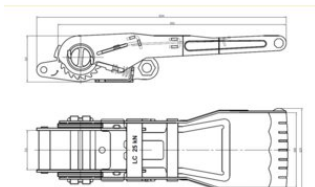

## Napinacz Ergo 50mm LC 2500 daN 334x100mm

---

### Informacja o produkcie

Wysokiej jakości napinacz Ergo 50mm do pasów transportowych.

... [Read more](#)

---

**Materiał:** Stal

**Znakowanie:** zgodnie z normą, zgodnie z normą

**Zakończenie:** Srebrny, ocynk

### Dane techniczne

Nr artykułu	Zdolność mocująca daN	Min. siła zrywająca t ton	Szerokość pasa mm	STF daN	Wymiar mm
210100360	2 500	5	50	500	334x100