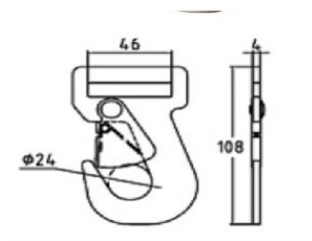

## Karabińczyk prosty 45x108mm LC 1135 daN

---

### Informacja o produkcie

Wysokiej jakości karabińczyk prosty 45mm, chrom 3.

... [Read more](#)

---

**Materiał:** Stal

**Znakowanie:** zgodnie z normą, zgodnie z normą

**Zakończenie:** Żółty, ocynk

**standard:** EN 12195-2

## Karabińczyk prosty 45x108mm LC 1135 daN

### Dane techniczne

Nr artykułu	Zdolność mocująca daN	Min. siła zrywająca t ton	Szerokość pasa mm	Wysokość mm
270300220	1 135	2,27	45	108