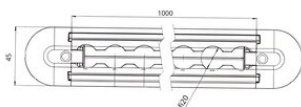

#### Najważniejsze cechy:

- Dwie zintegrowane taśmy LED w półokrągłej szynie Airline
- Zasilanie 12 V, pobór mocy 13,8 W
- Strumień świetlny: 870 lm na taśmę
- Szczelność IP67 – odporność na wodę i pył
- Przewód: 2 × 0,5 mm<sup>2</sup> (2-żyłowy)
- Materiał: aluminium surowe (nieobrobiane)
- Długość szyny: 1 m, waga: 0,60 kg
- Kompatybilna z elastyczną osłoną z tworzywa (3m, 0,52kg)

### Dane techniczne

Nr artykułu	Długość m	Szerokość mm mm	Waga kg
33010041F	1	45	0,6