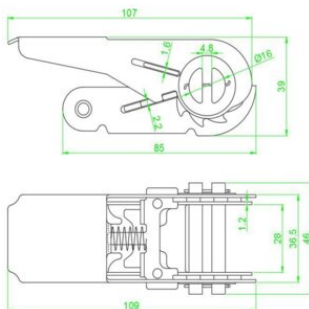

Napinacz Black Line z srebrnymi śrubami 25mm LC 400 daN 109x36mm

Informacja o produkcie

Wysokiej jakości napinacz z szeroką rączką 25mm do pasów transportowych. Linia produktów Black Line, idealne do użytkowania w miejscach, gdzie osprzęt ma nie rzucać się w oczy.

... [Read more](#)

Zakończenie: malowany, czarny

Napinacz Black Line z srebrnymi śrubami 25mm LC 400 daN 109x36mm

Rysunek techniczny

Dane techniczne

| Nr artykułu | Zdolność mocująca daN | Min. siła zrywająca t ton | Szerokość pasa mm | STF daN | Wymiar mm |
|-------------|-----------------------|---------------------------|-------------------|---------|-----------|
| 210101280 | 400 | 0,8 | 25 | 150 | 109 x 36 |