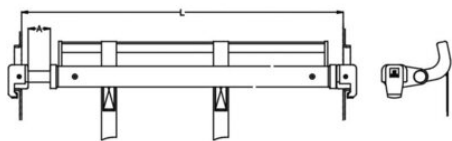

Belki rozporowe do transportu odzieży

Informacja o produkcie

Teleskopowa belka umożliwiająca idealne dopasowanie do szerokości ścian.
Wewnętrzna sprężyna. [... Read more](#)

Materiał: Stal chromowana

Belki rozporowe do transportu odzieży

Dane techniczne

Nr artykułu	Load Capacity kg	Długość mm	Waga kg
23020015F	250	2400-2510	8