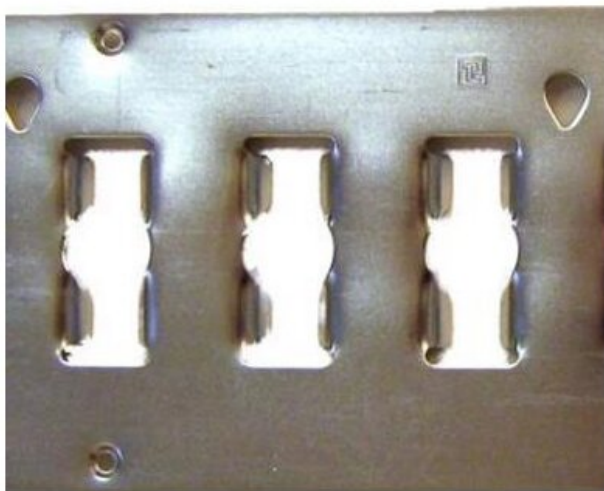

Listwy mocujące uniwersalne - płaskie

Informacja o produkcie

Listwa do mocowania ładunków - uniwersalna spłaszczona.

Material: verzinkter Stahl

Nr artykułu	Długość m	Szerokość mm mm	Grubość mm	Waga kg	Przybliżony czas realizacji (dni)
33030012F	3	2,5	2,5	7	2