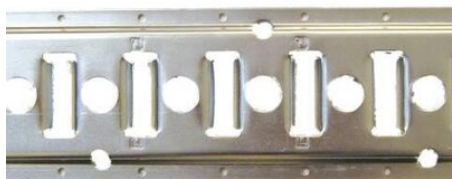

## Listwa mocująca combi

---

Informacja o produkcie

Listwa mocująca combi do zabudowy

... [Read more](#)

---

## Listwa mocująca combi

### Dane techniczne

Nr artykułu	Długość m	Szerokość mm	Grubość mm	Waga kg
33030008F	3	129	2,5	7,55
33030009F	3	129	3	8