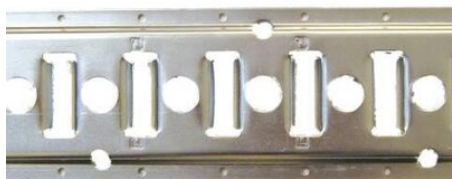

Listwa mocująca combi

Informacja o produkcie

Listwa mocująca combi do zabudowy

... [Read more](#)

Listwa mocująca combi

Dane techniczne

Nr artykułu	Długość m	Szerokość mm	Grubość mm	Waga kg
33030008F	3	129	2,5	7,55
33030009F	3	129	3	8