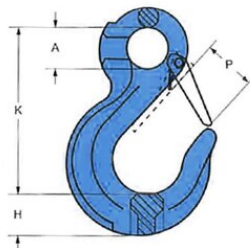

Hak z zapadką z uchem SALKA, klasa 10

Rysunek techniczny

Dane techniczne

Nr artykułu	DOR ton	dla łańcucha $\varnothing$ mm	P mm	A mm	K mm	H mm	Waga kg
42050113F	1,4	6	18	20	80	21	0,32
42050124F	2,5	8	25	25	98	27	0,6
42050114F	4	10	28	34	120	33	1,2
42050116F	6,7	13	38	43	152	43	2,2
42050118F	10	16	44	50	183	50	3,5
42050121F	16	20	52	55	217	56	7,15
42050122F	19	22	66	60	241	62	11,5

CZĘŚCI ZAMIENNE

Zestaw części zamiennych (kod produktu) | W tym zatrzask, sprężyna i sworzeń/nakrętka

Pasuje do haka (kod produktu)

SALKAVO1006S	SALKA1006
SALKAVO1078S	SALKA1078
SALKAVO1010S	SALKA1010
SALKAVO1013S	SALKA1013
SALKAVO1016S	SALKA1016
SALKAVO1020S	SALKA1020
SALKAVO1022S	SALKA1022