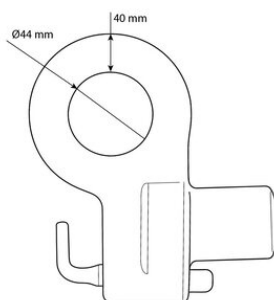

### Informacja o produkcie

Do podnoszenia z dolnego rogu kontenera maks. 50° kąt łańcucha. Dostawa obejmuje 4 ucha do podnoszenia bez szakli.

**Podnoszenie bezpośrednie DOR: 50 t**

**DOR 36°: 40t**

**DOR 50°: 32 t**

... [Read more](#)

**Materiał:** Stal

**Znakowanie:** oznaczenie CE

**Zakres temperatur:** -40 - (+)400°C

**Zakończenie:** Malowany, żółty

**Dodatkowa informacja:** Waga dla 4 sztuk.

**Współczynnik bezpieczeństwa:** 4:1

### Rysunek techniczny