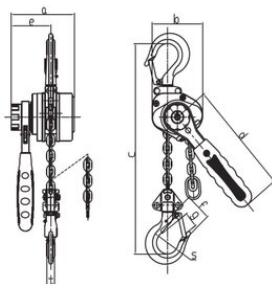

Rysunek techniczny

Dane techniczne

Nr artykułu	DOR ton	Wysokość podnoszenia [m]	Liczba łańcuchów	Łańcuch nośny	a mm	b mm	c mm	d mm	e mm	f mm	g mm	s mm	t mm	Waga kg
43040074F	0,25	3	1	3,2 x 9	87	68	200	145	55,5	35,5	21	32	11	2,2
43040075F	0,5	3	1	4,3 x 12	100,5	81	250	160	62,5	42	24,5	34,5	12	3,6
43040076F	0,75	3	1	5 x 15	105	92	260	180	64	42	28,5	35,5	14	4,7
VTS7505	0,75	5	1	5 x 15	105	92	260	180	64	42	28,5	35,5	14	8
43040020F	1,5	3	1	7,1 x 19,9	122	109	330	220	68,5	52	35	42,5	21,5	8,5
43040081F	3	3	2	7,1 x 19,9	122	160	432	220	68,5	61,9	43	50	24,5	12,4

CZĘŚCI ZAMIENNE

Część zamienna (kod produktu)	Opis	Nadaje się do podnośnika (kod produktu)
VTS250AKO	Hak dolny	VTS250
VTS250YKO	Hak górny	VTS250
VTS250JAR	Tarcza hamulcowa (1 szt.)	VTS250
VTS250SAL	Zestaw zatrzasków hakowych (1 szt.)	VTS250
VTS500AKO	Hak dolny	VTS500
VTS500YKO	Hak górny	VTS500
VTS500JAR	Tarcza hamulcowa (1 szt.)	VTS500