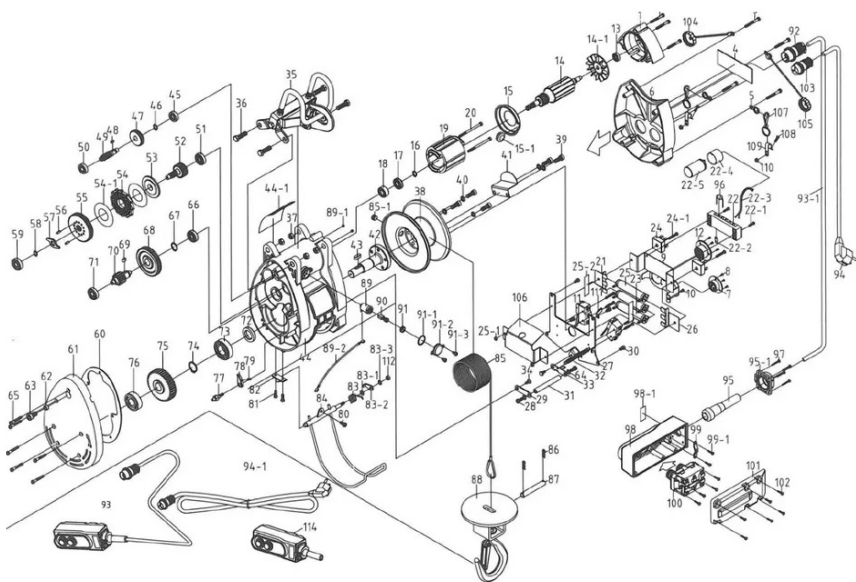

Wciągnik elektryczny linowy 230V / 50hz