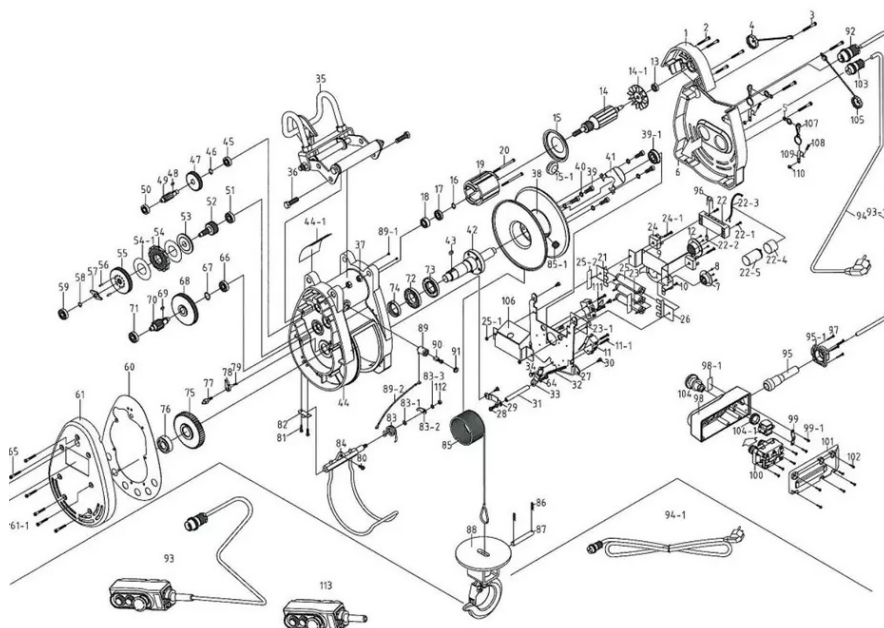

CZĘŚCI ZAMIENNE - LINY STALOWE

Wciągnik elektryczny linowy 230V / 50hz

Wymiary liny	Długość m	Zakończenie	Kod produktu liny stalowej	Odpowiednia do wciągnika	
5 mm	30	Kausza + zabezpieczenie	VAINOSH230VA	VAINOSH230	
5 mm	60	Kausza + zabezpieczenie	VAINOSH300VA	VAINOSH300	
7 mm	30	Kausza + zabezpieczenie	VAINOSH500VA	VAINOSH500	

CZĘŚCI ZAMIENNE

Część zamienna (kod produktu)	Opis	Odpowiednia do wciągnika (kod/-y produktu)	
KAPULA1	Sterowanie kasetowe do VAINOSH230/-300/-500	VAINOSH230, VAINOSH300, VAINOSH500	
VAINOSHKJOHT	Przewód sterujący 7 m, kompletny Zawiera przewód i kasetę sterującą Wtyczka na drugim końcu	VAINOSH230, VAINOSH300, VAINOSH500	

Wciągnik elektryczny linowy 230V / 50hz

VAINOSHKAAP	Przedłużacz przewodu sterującego, długość 10 m Wtyczki na obu końcach	VAINOSH230, VAINOSH300, VAINOSH500	
VAINOSHVJOHT	Przewód zasilający 5 m Wtyczki na obu końcach, inny typ	VAINOSH230, VAINOSH300, VAINOSH500	
VAINOSH230AKO	Zestaw haka dolnego Zawiera sworznie mocujące	VAINOSH230	
VAINOSH230YKO	Zestaw haka górnego	VAINOSH230	
VAINOSH300AKO	Zestaw haka dolnego Zawiera sworznie mocujące	VAINOSH300, VAINOSH500	
VAINOSH300YKO	Zestaw haka górnego	VAINOSH300, VAINOSH500	

Wciągnik elektryczny linowy 230V / 50hz

VAINOSHKAUKO

Pilot bezprzewodowy

VAINOSH230,
VAINOSH300,
VAINOSH500

VAINOSH24

Regulator mostkowy | Nr
części 24

VAINOSH230,
VAINOSH300,
VAINOSH500

VAINOSH300