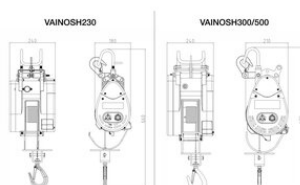

Cechy: IP54

Materiał: Stal

Znakowanie: oznaczenie CE

Zakończenie: Malowany, niebieski

Wciągnik elektryczny linowy 230V / 50hz

Rysunek techniczny

Dane techniczne

Nr artykułu	DOR ton	Wysokość podnoszenia [m]	Lina Ø mm	Motor kW	Prędkość podnoszenia m/min.	Duty rating % ED	Waga kg
43070009F	0,23	30	5	1,3	19	35	21,5
43070013F	0,3	60	5	1,3	12	35	28
43070014F	0,5	30	7	1,8	12	35	28

DIMENSIONS

Produkt	Sterowanie – przewód m	Przewód elektryczny m	Szerokość korpusu mm	Głębokość korpusu mm	Korpus + łańcuch – minimalna wysokość mm
VAINOSH230	7	5	240	180	660
VAINOSH300	7	5	240	210	670
VAINOSH500	7	5	240		

CZĘŚCI ZAMIENNE - LINY STALOWE

Wciągnik elektryczny linowy 230V / 50hz

Wymiary liny	Długość m	Zakończenie	Kod produktu liny stalowej	Odpowiednia do wciągnika	
5 mm	30	Kausza + zabezpieczenie	VAINOSH230VA	VAINOSH230	
5 mm	60	Kausza + zabezpieczenie	VAINOSH300VA	VAINOSH300	
7 mm	30	Kausza + zabezpieczenie	VAINOSH500VA	VAINOSH500	

CZĘŚCI ZAMIENNE

Część zamienna (kod produktu)	Opis	Odpowiednia do wciągnika (kod/-y produktu)	
KAPULA1	Sterowanie kasetowe do VAINOSH230/-300/-500	VAINOSH230, VAINOSH300, VAINOSH500	
VAINOSHKJOHT	Przewód sterujący 7 m, kompletny Zawiera przewód i kasetę sterującą Wtyczka na drugim końcu	VAINOSH230, VAINOSH300, VAINOSH500	