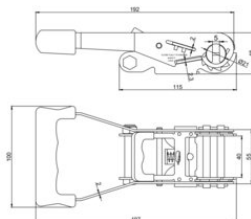

Napinacz Comfort 35mm LC 1500daN 190x85mm

Informacja o produkcie

Wysokiej jakości napinacz z szerokim uchwytem 35 mm do pasów.

... [Read more](#)

Materiał: Stal

Znakowanie: zgodnie z normą

standard: EN 12195-2

Napinacz Comfort 35mm LC 1500daN 190x85mm

Rysunek techniczny

Dane techniczne

Nr artykułu	Zdolność mocująca daN	Min. siła zrywająca t ton	Szerokość pasa mm	STF daN	Wymiar mm
210100180	1 500	3	35	330	190x85