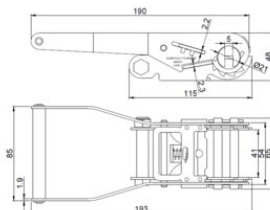

### Informacja o produkcie

Wysokiej jakości napinacz z szerokim uchwytem 35 mm do pasów.

... [Read more](#)

---

**Materiał:** Stal  
**Znakowanie:** zgodnie z normą  
**standard:** EN 12195-2

## Napinacz 35mm LC 1500daN 190x85mm

### Rysunek techniczny

### Dane techniczne

Nr artykułu	Zdolność mocująca daN	Min. siła zrywająca t ton	Szerokość pasa mm	STF daN	Wymiar mm
210101240	1 500	3	35	330	190x85