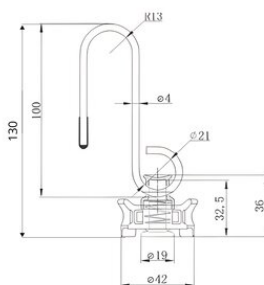

Wieszak KERL BUTLER do listew Airline

Informacja o produkcie

Wieszak KERL BUTLER do listew Airline można łatwo zdemontować jedną ręką i zamocować w dowolnym miejscu na innej listwie. Pasuje do wszystkich listw Airline i charakteryzuje się nośnością 50 daN. Wykonany z ocynkowanej stali oraz tworzywa sztucznego, zapewnia trwałość i niezawodność w użytkowaniu.

... [Read more](#)

Materiał: Stal ocynkowana, plastik

Wieszak KERL BUTLER do listew Airline

Rysunek techniczny

Dane techniczne

| Nr artykułu | Min. siła zrywająca t ton | Waga |
|-------------|------------------------------|------|
| 350600310 | 0,05 | 0,07 |