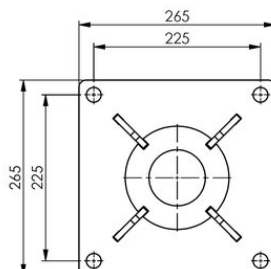

Rysunek techniczny

Dane techniczne

Waga
kg

8,5