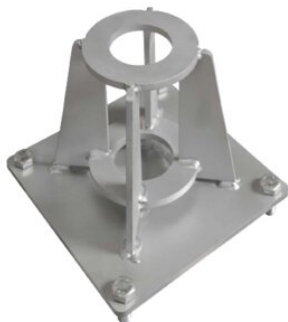

Gniazdo podłogowe do żurawia obrotowego

Informacja o produkcie

Gniazdo podłogowe z powłoką cynkową, odpowiednie do wszystkich żurawi obrotowych.

... [Read more](#)

Materiał: Stal

Zakończenie: Ocynkowane

Gniazdo podłogowe do żurawia obrotowego

Rysunek techniczny

Dane techniczne

Waga
kg

8,5