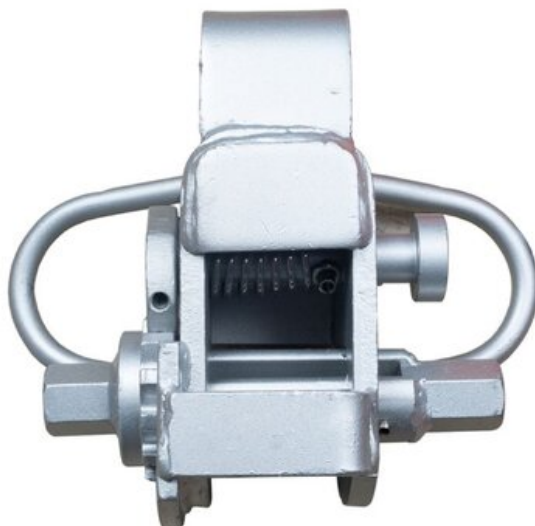

Napinacz Superlash 99

Informacja o produkcie

Napinacz Superlash 99 50mm z uszami

Dodatkowa informacja: MBL 20T, do pasa 50mm

Nr artykułu	Średnica mm	Min. siła zrywająca t ton	Przybliżony czas realizacji (dni)
210400010	50	20	12