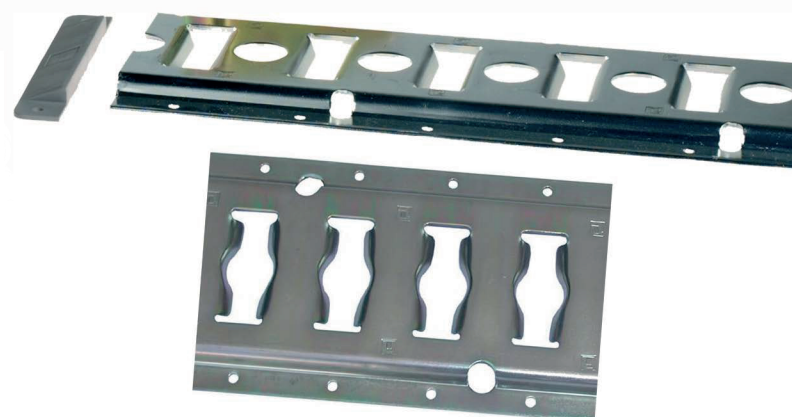

## Siatki do zabezpieczania ładunków

Wytrzymałe, wysokiej jakości siatki do zabezpieczania ładunku!

Indeks	Nazwa
240000140	Siatka do mocowania ładunku   3,5x5m
240000150	Siatka do mocowania ładunku   3,5x6m
240000160	Siatka do mocowania ładunku   3,5x7m

## Listwy oraz belki rozporowe

Indeks	Nazwa
33030001F	Listwa Uniwersalna   2mm   Dł. 3,05m
33030008F	Listwa Combi   2,5mm   Dł. 3m
23010003F	Ergobar Standard   Dł. 2,4-2,8m   BC 150daN
23010002F	Ergobar Krótki   Dł. 1,9-2,4m   BC 150daN
23010004F	Ergobar Długi   Dł. 2,35-2,72m   BC 150daN
23010019F	Belka Rozporowa Stalowa   Dł. 2,35-2,72m   BC 150daN
23010018F	Belka Rozporowa Aluminiowa   Dł. 2,35-2,72m   BC 150daN
23030009F	Smartbar   19mm   Dł. 1,65-1,95m   BC 350daN