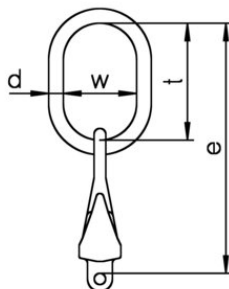

1 Special Clevis Sub-Assembly GTVK/SUN

Product information

General: For 1-leg slings with shortening element.

... [Read more](#)

Temperature range: -40 °C up to 200 °C

Safety factor: 4:1

Grade: 12

1 Special Clevis Sub-Assembly GTVK/SUN

Blueprint

Technical data

Part code	Code	Chain diameter	WLL ton	EWL	can be used with single hook acc. DIN15401 up to nr.	d mm	t mm	w mm	e mm	Weight kg
42060005B	GTVK/SUN 1-7	7	2.36	244	4	14	120	70	244	1.22
42060031B	GTVK/SUN 1-8	8	3	264	5	17	140	80	264	1.48
42060032B	GTVK/SUN 1-10	10	5	318	6	19	160	95	318	2.63
42060033B	GTVK/SUN 1-13	13	8	391	10	27	190	110	391	6.11
42060034B	GTVK/SUN 1-16	16	12.2	423	12	30	190	110	423	8.9