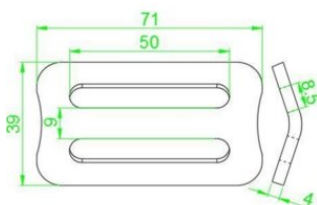

### Technical data

Part code	LC daN	MBL ton	Band width mm	Height mm	Packing Qty.
270300480	900	1.8	50	71	300