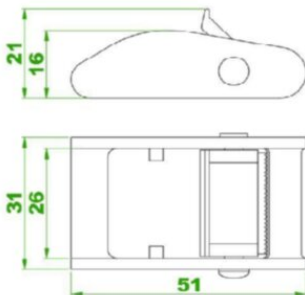

### Technical data

Part code	LC daN	MBL ton	Band width mm	Weight kg
210200090	200	0.4	25	0.059