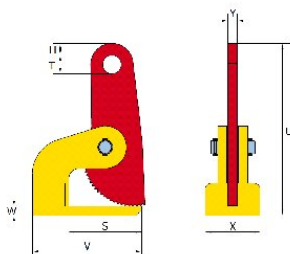

Model FHSX: Clamp with enlarged jaw opening.

- Compact design and high lifting capacity
- Lightweight design for easy handling
- Tough quality heavy duty welded body

... [Read more](#)

**Marking:** According to standard, CE-marked, Type, serial number, WLL, Jaw opening.

**Temperature range:** - 40°C up to +100°C

**Standard:** EN 13155

**Note:** Must always be used in pairs (or multiple pairs)

**Warning:** Hardness level of the material surface may not exceed 37 Hrc (345 Hb, 1166 N/mm<sup>2</sup>)

### Technical data

Part code	Code	WLL ton	Jaw width mm	V mm	S mm	W mm	T mm	H mm	X mm	U mm	Y mm	Weight kg
44010012B	1 FHX	1	0-35	140	99	10	25	11.5	65	188	15	2.6
44010047B	2 FHX	2	0-60	180	118	15	30.5	19.5	90	287	16	7
44010010B	2 FHSX	2	0-100	180	120	15	30.5	19.5	90	383	15	9.2
44010123B	3 FHX	3	0-60	180	118	20	30.5	19.5	90	291	16	8
44010055B	3 FHSX	3	0-100	180	120	20	30.5	19.5	90	387	15	10
44010089B	4 FHX	4	0-60	220	145	25	30.5	19.5	105	304	20	13
44010083B	4 FHSX	4	0-100	220	145	25	30.5	19.5	105	414	20	15
44010090B	6 FHX	6	0-60	220	145	25	30.5	19.5	110	307	20	14
44010084B	6 FHSX	6	0-100	220	145	25	30.5	19.5	120	414	20	16.5
44010124B	8 FHX	8	0-60	225	135	35	30.5	19.5	120	336	30	19
44010011B	8 FHSX	8	0-100	225	135	35	30.5	19.5	120	428	30	21
44010120B	10 FHX	10	0-60	225	135	35	30.5	19.5	120	336	30	19
44010072B	10 FHSX	10	0-100	225	135	35	30.5	19.5	120	428	30	22
44010093B	12 FHX	12	0-60	225	135	35	30.5	19.5	120	336	30	19
44010118B	12 FHSX	12	0-100	225	135	35	30.5	19.5	120	428	30	22
44010121B	15 FHX	15	0-60	262	147	35	43	21.5	160	344	35	30
44010119B	15 FHSX	15	0-150	350	240	35	45	27.5	140	665	35	53
44010122B	25 FHX	25	0-60	262	147	40	43	21.5	175	349	35	33