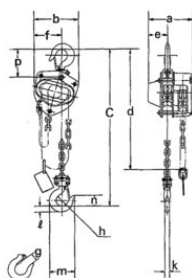

Options:

- Plain trolley
- Geared trolley
- Canvas chain bucket
- Overload limiter

... [Read more](#)

Material: Nickel plated load chain, grade 10.

Marking: Type plate with WLL, CE-marking and serial number.

Finish: Painted.

Safety factor: 4:1

Manual Chain Hoist KITO CB Series

Blueprint

Technical data

Part code	Code	WLL ton	Lifting height m	Number of falls	Load chain mm	Hand force max. kg	a mm	b mm	d mm	e mm	f mm	g mm	h mm	k mm	ℓ mm	m mm	n mm	pmm mm	Weight kg
43050020B	CB005	0.5	3	1	5,0 x 15,1	23,5	158	161	2.5	69	99	27	35.5	12.1	17	77	35	89	10
43050022B	CB010	1	3	1	6,3 x 19,1	28,4	162	161	2.5	71	99	29	42.5	16	21.8	93	11	101	11.5
43050024B	CB015	1.5	3	1	7,1 x 21,2	34,3	171	182	2.5	78	112	34	47.5	19.5	26.5	106	47	119	14.5
43050090B	CB020	2	3	1	8,0 x 24,2	35,3	182	202	3	87	125	36	50	21.8	30	116	49	124	20
43050076B	CB025	2.5	3	1	9,0 x 27,2	32,3	192	233	3	91	143	40	53	24.3	33.5	127	53	136	27
43050104B	CB030	3	3	2	7,1 x 21,2	35,3	171	235	3.1	78	162	42.5	56	27.2	37.5	138	57	148	24
43050120B	CB050	5	3	2	9,0 x 27,2	33,3	192	282	3.6	91	194	46.5	63	34.5	47.5	161	67.5	172	41
43050131B	CB075	7.5	3.5	3	9,0 x 27,2	34,3	192	373	4.2	91	253	72.5	85	47.5	63	231	97.5	275	63
43050051B	CB100	10	3.5	4	9,0 x 27,2	35,3	192	438	4.2	111	308	72.5	85	47.5	63	231	97.5	295	83
43050060B	CB150	15	3.5	6	9,0 x 27,2	36,3	268	492	4.7	119	337	80	100	60	80	275	110	320	155
43050084B	CB200	20	3.5	8	9,0 x 27,2	35,3 x 2	374	746	4.8	187	373	81	110	67	90	301	125	351	235
43050102B	CB300	30	3.5	10	9,0 x 27,2	42,1 x 2	-	-	-	-	-	-	-	-	-	-	-	-	310
43050116B	CB400	40	3.5	14	9,0 x 27,2	42,1 x 2	-	-	-	-	-	-	-	-	-	-	-	-	480
43050118B	CB500	50	3.5	16	9,0 x 27,2	48,0 x 2	-	-	-	-	-	-	-	-	-	-	-	-	640