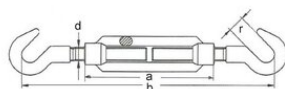

Blueprint

Technical data

Part code	Length range	Thread	a mm	b mm	c mm	d mm	r mm	Weight kg	Packing Qty.
47070037F	156-236	6	110	156 – 236	8	6	8	0.095	10
47070038F	160-240	8	110	160 – 240	10	8	11	0.165	10
47070039F	170-263	10	125	170 – 263	13	10	14	0.29	10
47070020F	201-285	12	125	201 – 285	17	12	16	0.43	10
47070021F	222-322	14	140	222 – 322	17	14	18	0.62	10
47070040F	259-377	16	170	259 – 377	19	16	19	0.92	10
47070041F	307-445	20	200	307 – 445	24	20	20	1.63	5
47070042F	342-496	22	220	342 – 496	27	22	26	2.2	2
47070022F	377-561	24	255	377 – 561	27	24	26	3	2
47070043F	391-570	30	255	391 – 570	31	30	33	4.6	1