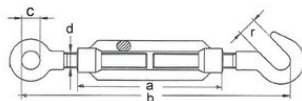

Blueprint

Technical data

Part code	Length mm	Thread	a mm	b mm mm	c mm	dmm mm	rmm mm	Weight kg	Packing Qty.
47070048F	156-236	6	110	156 – 236	8	6	8	0.095	10
47070049F	160-240	8	110	160 – 240	10	8	11	0.165	10
47070050F	170-263	10	125	170 – 263	13	10	14	0.29	10
47070051F	201-285	12	125	201 – 285	17	12	16	0.43	10
47070052F	222-322	14	140	222 – 322	17	14	18	0.62	10
47070053F	259-377	16	170	259 – 377	19	16	19	0.92	10
47070054F	307-445	20	200	307 – 445	24	20	20	1.63	5
47070055F	342-496	22	220	342 – 496	27	22	26	2.2	2
47070056F	377-561	24	255	377 – 561	27	24	26	3	2
47070057F	391-570	30	255	391 – 570	31	30	33	4.6	1