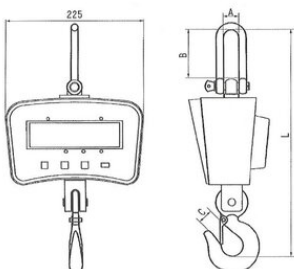

## Small crane scales 1000 kg

### Technical data

Part code	WLL ton	Precision $\pm$ kg	A mm	B mm	C mm	L mm	Weight kg
45020010F	1	0,5	25	75	20	335	4.5