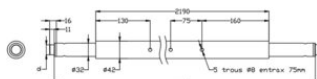

Abgerundete Verriegelungsstangen aus Stahl für den universellen Einsatz

Produktinformation

Ende mit einem Durchmesser von 24 mm und 19 mm in einem, wodurch der Balken mit der Universalmontageleiste, der Kombineleiste und der Airline kompatibel ist. Stahlstange zum Blockieren von Lasten. [... Read more](#)

Material: Stahl

Abgerundete Verriegelungsstangen aus Stahl für den universellen Einsatz

Blaupause

Technische Daten

Artikel-Nr.	Zurkapazität LC (daN)	Width mm	Länge mm	Gewicht
23020016F	400	42	2020-2400	7,184
23020017F	400	42	2380-2760	8