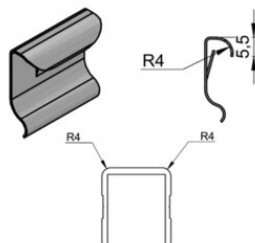

## Wear clip 3000XF & 4000XF

---

**Produktinformation**

Suitable for AL-profiles with corner radius 4mm.

... [Read more](#)

---

## Wear clip 3000XF & 4000XF

Blaupause

Technische Daten

Artikel-Nr.	Modell	Gewicht (kg)
35070002F	Wear clip 3000FX & 4000XF	0,005