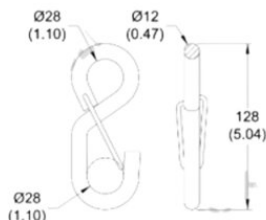

## S-Haken mit Ratsche LC 910 daN

---

**Produktinformation**

Hochwertiger S-Haken, verstärkte Ausführung mit Ratsche.

... [Read more](#)

---

## S-Haken mit Ratsche LC 910 daN

Blaupause

Technische Daten

Artikel-Nr.	Zurkapazität LC (daN)	MBK T t	Höhe mm
220000250	910	1,82	128