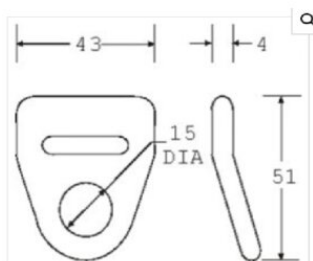

## Dreieckiges Ende 25 mm LC 1000 daN

---

### Produktinformation

Hochwertiger Dreiecksabschluss verstärkt für 25mm Zurrgurte.

... [Read more](#)

---

**Material:** Stahl

**Oberfläche:** Gelb, verzinkt

## Dreieckiges Ende 25 mm LC 1000 daN

Blaupause

Technische Daten

Artikel-Nr.	Zurkapazität LC (daN)	MBK T t	Bandbreite mm
220000290	1.000	2	25