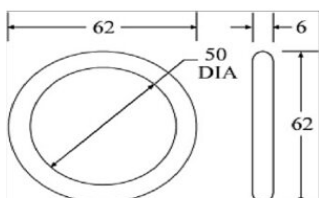

Rundes Ende 50 mm RR5000

Produktinformation

Hochwertiges Rundende für 50mm RR5000 Zurrgurte.

... [Read more](#)

Material: Stahl

Oberfläche: Silber, verzinkt

Rundes Ende 50 mm RR5000

Blaupause

Technische Daten

Artikel-Nr.	Bandbreite mm
220000380	50