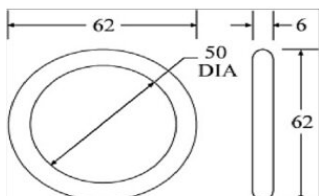

Rundes Ende 50 mm RR5000

Produktinformation

Hochwertiges Rundende für 50mm RR5000 Zurrgurte.

... [Read more](#)

Material: Stahl

Oberfläche: Silber, verzinkt

Rundes Ende 50 mm RR5000

Blaupause

Technische Daten

Artikel-Nr.	Bandbreite mm
220000380	50