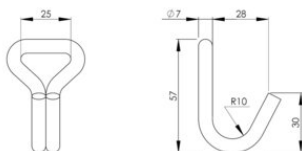

### Produktinformation

Hochwertiger Doppelhaken für 25mm Zurrgurte. Produktlinie Black Line, ideal für den Einsatz an Orten, an denen die Ausrüstung nicht auffallen soll. ... [Read more](#)

---

**Material:** Stahl

### Technische Daten

| Artikel-Nr. | Zurkapazität LC<br>(daN) | MBK<br>T<br>t | Bandbreite<br>mm | Höhe<br>mm |
|-------------|--------------------------|---------------|------------------|------------|
| 220100040   | 500                      | 1             | 25               | 57         |