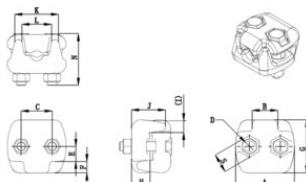

... [Read more](#)

Ausführung: PWRG-4, 6, 8, 10 sind gesenkgeschmiedet. DWRG-12, 16, 20, 25, 35 sind gegossen.

Kennzeichnung: Powertex (PX, PTEX), Größe und Charge

Oberfläche: Feuerverzinkt (HDG)

Warnhinweis: Nicht zur Verwendung mit verdichteten oder gehämmerten Drahtseilen. Es wird nicht empfohlen, kunststoffummantelte Seile für Hebezwecke mit Drahtseilklemmen zu verwenden.

Drahtseilklemme POWERTEX PWRG

Blaupause

Technische Daten

Artikel-Nr.	Code	Seildurchmesser mm	Gewinde	Benötigte Anzahl zum Heben	Anzugsmoment Nm	A mm	B mm	C mm	D mm	E mm	F mm	G mm	H mm	I mm	J mm	K mm	L mm	N mm	S mm	Gewicht (kg)
370080034X	PWRG-4	3-4	M5	3	5	25,2	11,2	13	6	8,4	4,8	23	8,6	5,5	13,8	20,4	11,5	28,6	8,2	0,05
370080051X	PWRG-6	5-6	M6	3	9	33	13,4	18,2	7,2	8,4	6,5	29,9	11,4	7,3	17,5	26,8	16,3	44,2	10,7	0,1
370080052X	PWRG-8	7-8	M6	3	12	35,2	14,2	17	6,5	8,3	8	32,3	12,5	7,6	22,6	27,8	16,3	44	10,7	0,14
370080053X	PWRG-10	9-10	M8	3	33	38,7	16,7	17,5	9	11	8,5	38,9	15,3	8,3	25,6	32,8	18,7	55	14	0,25
370080054X	PWRG-12	10-12,5	M8	3	33	45	16,3	20	9,1	10,7	10,8	42	15,5	10,8	30	35,5	18,7	55	13,7	0,32
370080055X	PWRG-16	13-16,5	M10	3	45	57,3	21,1	25,5	11,9	13,8	13,4	54,6	20,1	14,2	38,7	44,1	23,5	71,5	18,4	0,58
370080056X	PWRG-20	17-20	M12	3	75	63,8	27,9	34	14,6	16,4	14,4	59	24,6	13,8	45	54,3	34,6	87,5	18,5	0,95
370080057X	PWRG-25	21-25	M16	3	190	75,2	34,3	39,6	18,7	21,3	13,8	71,3	27,3	14,2	54,4	57,6	39,3	110	24,7	1,64
370080058X	PWRG-35	26-35	M16	4	277	97,5	46,9	58	20	30	22	104,6	36,8	19,7	65,5	88,2	55,8	160	25	3,7